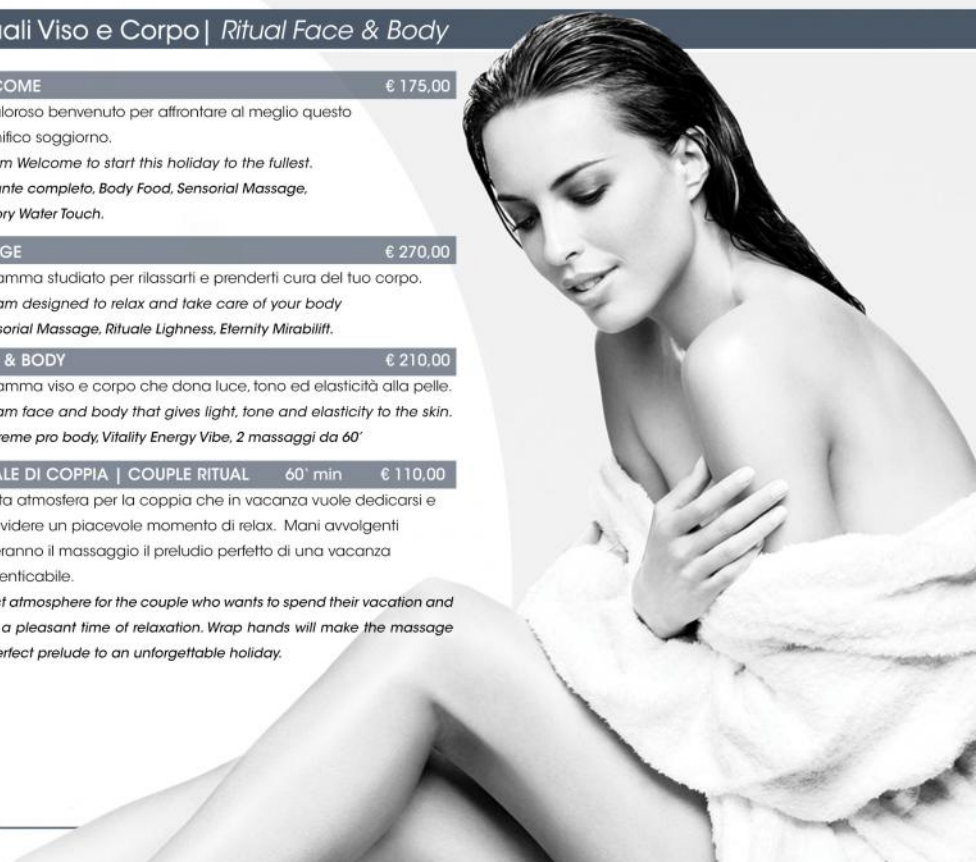

RELAXING, SPORTIVE, PARTIAL, DECONTRACTING, DRAINAGE,
LOMI LOMI, FOOT MASSAGE, SENSORIAL

3 MASSAGGI DA 30' | 3 MESSAGES	30'	€ 95.00
5 MASSAGGI DA 30' | 5 MESSAGES	30'	€ 150.00
3 MASSAGGI DA 55' | 3 MESSAGES	55'	€ 170.00
5 MASSAGGI DA 55' | 5 MESSAGES	55'	€ 275.00

Rituali Viso e Corpo | Ritual Face & Body

WELCOME € 175,00

Un caloroso benvenuto per affrontare al meglio questo magnifico soggiorno.

A warm Welcome to start this holiday to the fullest.

Esfoliante completo, Body Food, Sensorial Massage, Memory Water Touch.

MIRAGE € 270,00

Programma studiato per rilassarti e prenderti cura del tuo corpo.

Program designed to relax and take care of your body

3 Sensorial Massage, Rituale Lighness, Eternity Mirabliff.

FACE & BODY € 210,00

Programma viso e corpo che dona luce, tono ed elasticità alla pelle.

Program face and body that gives light, tone and elasticity to the skin.

bf extreme pro body, Vitality Energy Vibe, 2 massaggi da 60'

RITUALE DI COPPIA | COUPLE RITUAL 60' min € 110,00

Perfetta atmosfera per la coppia che in vacanza vuole dedicarsi e condividere un piacevole momento di relax. Mani avvolgenti renderanno il massaggio il preludio perfetto di una vacanza indimenticabile.

Perfect atmosphere for the couple who wants to spend their vacation and

share a pleasant time of relaxation. Wrap hands will make the massage

the perfect prelude to an unforgettable holiday.